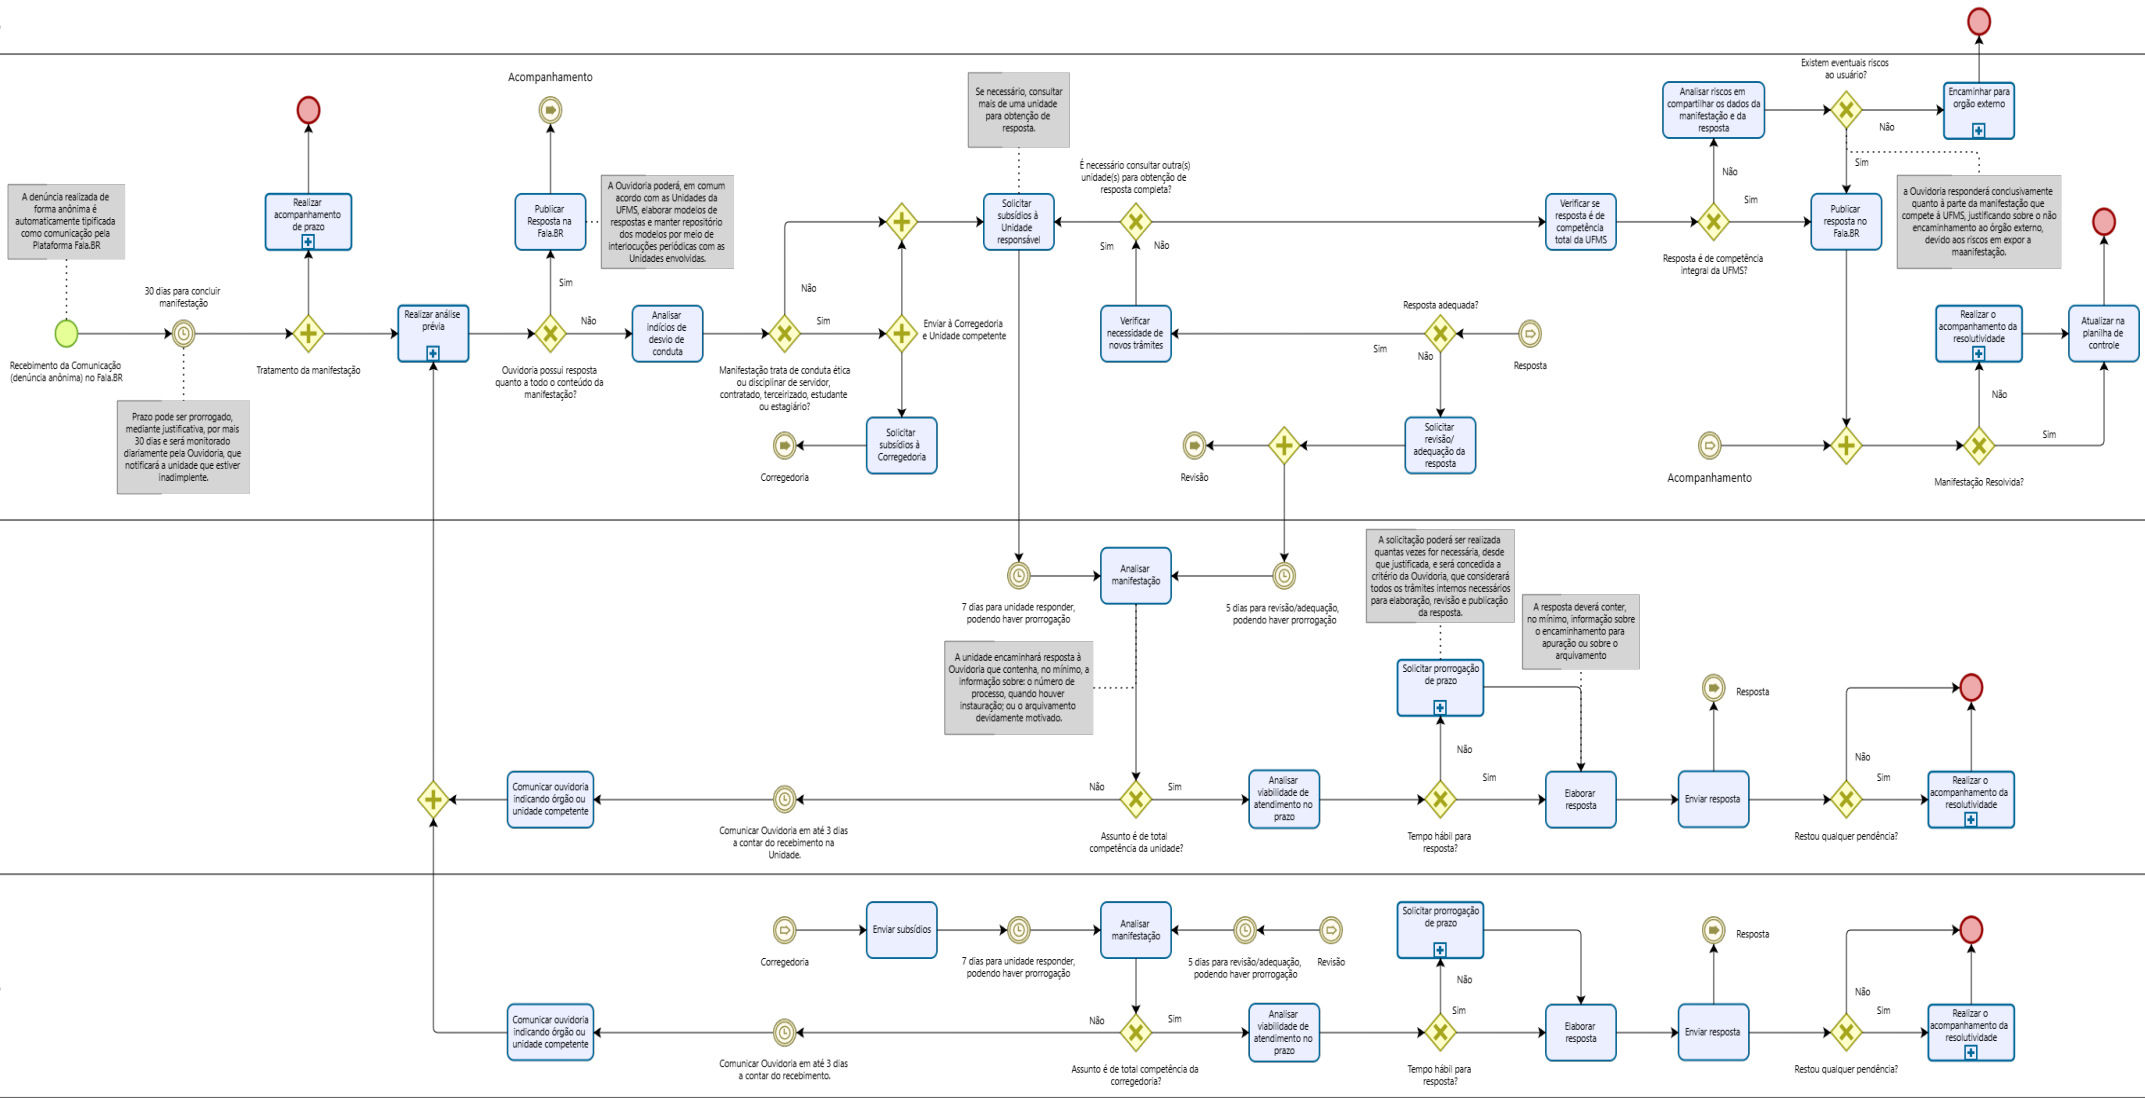

Controle de
Versões

Versão	Data	Autor	Revisor	Aprovador	Descrição
1	14/03/2024	Ismaile Pinheiro da Silva	Mariane Cristina Wolf		Versão inicial

Powered by

Acompanhamento de Prazo

Ouidoria

Unidade

Corregedoria